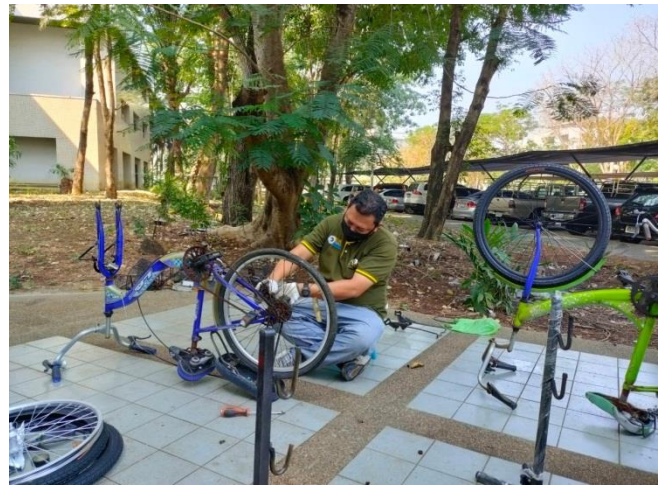

ภาพโครงการ “พัฒนาจักรยานรีไซเคิลตาม “ศาสตร์พระราชา” เพื่อน้องๆโรงเรียนวัดสโมสร”

กิจกรรม “ถ่ายทอดความรู้และฝึกทักษะการซ่อมจักรยานให้สามารถใช้งานได้”

กิจกรรม “มอบจักรยานให้โรงเรียนวัดสโมสร จ.นครศรีธรรมราช จำนวน 30 คัน”